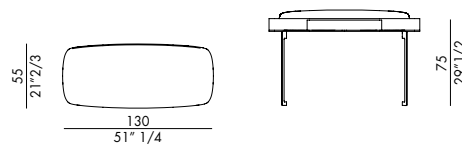

Informazioni tecniche / Technical informations

Scrivania con cassetto, base e cornice del top in metallo verniciato.

Bronzo V05

Optional: Pad da scrivania in cuoio.

Nero 5300
Grigio medio 5290
Creta 9034

Piano in legno impiallacciato con profilo in laccato.

Noce Canaletto NC - profilo Bronzo L05
Frassino Nero FNR - profilo Bronzo L05

Desk with drawer. Base and top frame in painted metal.

Bronze V05

Optional: PAD in emery leather.

Nero 5300
Grigio medio 5290
Creta 9034

Veneered wood top with lacquered profile.

Walnut Canaletto NC - profilo Bronze L05
Black Ash FNR - profilo Bronze L05