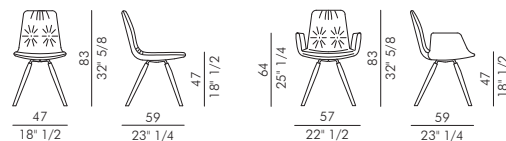

Informazioni tecniche / Technical informations

LISA

LISA arm

CATAS
RAPPORTO DI PROVA
222579

Sedia e poltroncina imbottita con base in legno massello di frassino tinto.

Noce Canaletto	FVC
Frassino Nero	FNR
Frassino Testa di Moro	FTM

Cordoncino in ecopelle.

Bianco	1	Beige	11
Antracite	7	Fango	14
Nero	8	Testa di Moro	16

Rivestimento non sfoderabile.

LISA		H 140 cm x L 100 cm		2,00 m ²
LISA arm		H 140 cm x L 120 cm		2,60 m ²

Upholstered chair and armchair with ash stained solid wooden trestle base.