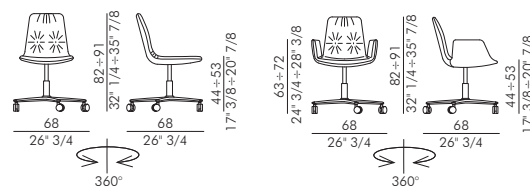

LISA_5 ways

Design CSR Eforma

Lisa 5 Ways è la sedia girevole con rotelle che si presenta con una seduta morbida e accogliente, perfetta per un sostegno durante le lunghe ore lavorative. Il design di questa sedia girevole con rotelle è CSR Eforma, definito da una seduta imbottita con base girevole a 5 razze regolabile in altezza, in alluminio spazzolato. Disponibile in pelle, ecopelle o tessuto, il rivestimento non è sfoderabile. La seduta della sedia Lisa 5 Ways è elegante e raffinata, definita da dettagli di finitura che esaltano l'alta manualità ed artigianalità delle lavorazioni. Il complemento d'arredo ideale per ambienti lavorativi come uffici o sale riunioni. Disponibile anche nella versione senza rotelle Lisa 4 ways.

Lisa 5 Ways is the swivel chair on casters that features a soft and welcoming seat, perfect for support during long working hours. The design of this swivel chair with casters is CSR Eforma, defined by a padded seat with a 5-star swivel base adjustable in height, in brushed aluminium. Available in leather, eco-leather or fabric, the covering is not removable. The seat of the Lisa 5 Ways chair is elegant and refined, defined by finishing details that enhance the high manual skill and craftsmanship of the workmanship. The ideal furnishing accessory for working environments such as offices or meeting rooms. Also available in the Lisa 4 ways version without wheels.

Informazioni tecniche / Technical informations

LISA

LISA arm

Sedia e poltroncina imbottita con base girevole a 5 razze in alluminio spazzolato, regolabile in altezza.

Alluminio Spazzolato ASP

Cordoncino in ecopelle.

Bianco	1	Beige	11
Antracite	7	Fango	14
Nero	8	Testa di Moro	16

Rivestimento non sfoderabile.

LISA		H 140 cm x L 100 cm		2,00 m ²
LISA arm		H 140 cm x L 120 cm		2,60 m ²

Upholstered chair and armchair with swivel 5 ways base adjustable in height in polished aluminium.