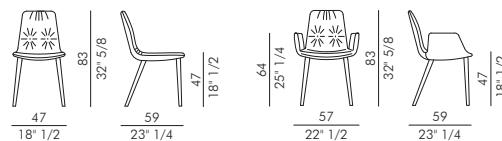

Informazioni tecniche / Technical informations

Sedia e poltroncina imbottita con gambe in legno massello di frassino tinto.

Noce Canaletto	FVC
Frassino Nero	FNR
Frassino Testa di Moro	FTM

Cordoncino in ecopelle.

Bianco	1	Beige	11
Antracite	7	Fango	14
Nero	8	Testa di Moro	16

Rivestimento non sfoderabile.

LISA		H 140 cm x L 100 cm		2,00 m²
LISA arm		H 140 cm x L 120 cm		2,60 m²

Upholstered chair and armchair with ash stained solid wooden legs.

Canaletto Walnut Ash	FVC
Black Ash	FNR
Dark Brown Ash	FTM

Piping eco-leather.

Bianco	1	Beige	11
Antracite	7	Fango	14
Nero	8	Testa di Moro	16

Cover not removable.

LISA		H 140 cm x L 100 cm		2,00 m²
LISA arm		H 140 cm x L 120 cm		2,60 m²