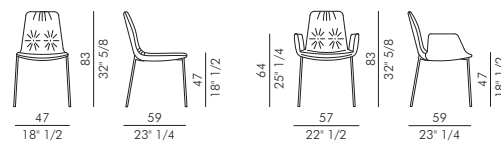

Informazioni tecniche / Technical informations

Sedia e poltroncina imbottita con gambe in metallo verniciato.

Nero	V01	Titanio	V04
Antracite	V03	Bronzo	V05
Avorio	V08	Oro	V06

Cordoncino in ecopelle.

Bianco	1	Beige	11
Antracite	7	Fango	14
Nero	8	Testa di Moro	16

Rivestimento non sfoderabile.

LISA	H 140 cm x L 100 cm	2,00 m²
LISA arm	H 140 cm x L 120 cm	2,60 m²

Upholstered chair and armchair with metal painted legs.

Black	V01	Titanium	V04
Anthracite	V03	Bronze	V05
Ivory	V08	Gold	V06

Piping eco-leather.

Bianco	1	Beige	11
Antracite	7	Fango	14
Nero	8	Testa di Moro	16

Cover not removable.

LISA	H 140 cm x L 100 cm	2,00 m²
LISA arm	H 140 cm x L 120 cm	2,60 m²