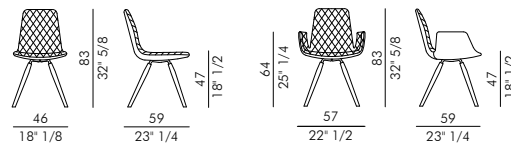

Informazioni tecniche / Technical informations

LENNY

LENNY arm

CATAS
RAPPORTO DI PROVA
222579

Sedia e poltroncina imbottita con base in legno massello di frassino tinto.

Noce Canaletto	FVC
Frassino Nero	FNR
Frassino Testa di Moro	FTM

Rivestimento non sfoderabile.

LENNY	H 140 cm x L 110 cm	2,00 m ²
LENNY arm	H 140 cm x L 120 cm	2,60 m ²

Cover not removable.

LENNY	H 140 cm x L 110 cm	2,00 m ²
LENNY arm	H 140 cm x L 120 cm	2,60 m ²