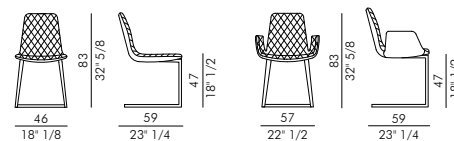

Informazioni tecniche / Technical informations

Sedia e poltroncina imbottita con base cantilever in metallo verniciato.

Nero	V01	Titanio	V04
Antracite	V03	Bronzo	V05
Avorio	V08	Oro	V06

* Non disponibile nei tessuti A e B

Upholstered chair and armchair with metal painted cantilever base.

Black	V01	Titanium	V04
Anthracite	V03	Bronze	V05
Ivory	V08	Gold	V06

* Not available in fabrics A and B

Rivestimento non sfoderabile.

LENNY		H 140 cm x L 110 cm		2,00 m²
LENNY arm		H 140 cm x L 120 cm		2,60 m²

Cover not removable.

LENNY		H 140 cm x L 110 cm		2,00 m²
LENNY arm		H 140 cm x L 120 cm		2,60 m²