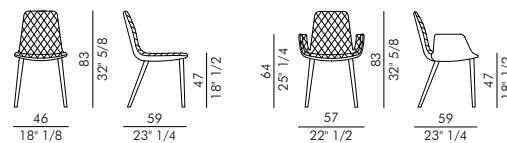

Informazioni tecniche / Technical informations

Sedia e poltroncina imbottita con gambe in legno massello di frassino tinto.

Noce Canaletto	FVC
Frassino Nero	FNR
Frassino Testa di Moro	FTM

* Non disponibile nei tessuti A e B

Upholstered chair and armchair with ash stained solid wooden legs.

Canaletto Walnut Ash	FVC
Black Ash	FNR
Dark Brown Ash	FTM

* Not available in fabrics A and B

Rivestimento non sfoderabile.

LENNY		H 140 cm x L 110 cm		2,00 m²
LENNY arm		H 140 cm x L 120 cm		2,60 m²

Cover not removable.

LENNY		H 140 cm x L 110 cm		2,00 m²
LENNY arm		H 140 cm x L 120 cm		2,60 m²