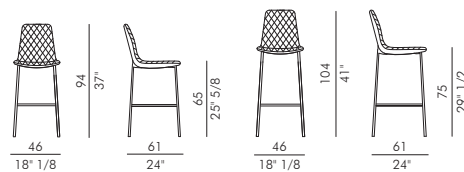

LENNY STOOL_4 gambe metallo / LENNY STOOL_4 metal legs

Design CSR Eforma

Lenny Stool 4 è lo sgabello di design che si presenta come l'opzione ideale per ambienti domestici e commerciali: cucine, bar, ristoranti, uffici, studi di design e sale riunioni. Lenny Stool si inserisce all'interno della vasta gamma di sgabelli di design proposti da Eforma, nati per soddisfare le numerose esigenze di stile e di arredo richieste dai clienti. Questo sgabello di design imbottito è sostenuto da resistenti gambe in metallo verniciato ed è disponibile in due altezze. Mentre il rivestimento non sfoderabile si può personalizzare in pelle, ecopelle o tessuto. Vi ricorderà la sedia Lenny dalla quale prese ispirazione, è un complemento d'arredo versatile, comodo e funzionale, disponibile anche nella versione con Lenny Stool 4 Ways.

Lenny Stool 4 is the designer stool that presents itself as the ideal option for domestic and commercial environments: kitchens, bars, restaurants, offices, design studios and meeting rooms. Lenny Stool is part of the vast range of designer stools offered by Eforma, created to satisfy the numerous style and furnishing needs requested by customers. This padded designer stool is supported by durable painted metal legs and is available in two heights. While the non-removable covering can be customized in leather, eco-leather or fabric. It will remind you of the Lenny chair from which it took inspiration, it is a versatile, comfortable and functional piece of furniture, also available in the version with Lenny Stool 4 Ways.

Informazioni tecniche / Technical informations

Sgabello imbottito con gambe in metallo verniciato.

Nero	V01	Titanio	V04
Antracite	V03	Bronzo	V05
Avorio	V08	Oro	V06

Rivestimento non sfoderabile.

 H 140 cm x L 100 cm  1,90 m²

Upholstered stool with metal painted legs.

Black	V01	Titanium	V04
Anthracite	V03	Bronze	V05
Ivory	V08	Gold	V06

Cover not removable.

 H 140 cm x L 100 cm  1,90 m²