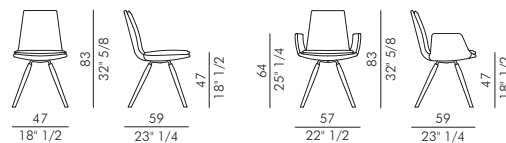

CATAS
RAPPORTO DI PROVA
222579