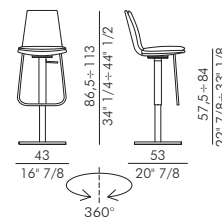

Informazioni tecniche / Technical informations

Sgabello imbottito con base girevole 4 razze in alluminio verniciato, regolabile in altezza.

Nero	V01	Titanio	V04
Antracite	V03	Bronzo	V05
Avorio	V08		

Rivestimento non sfoderabile.

H 140 cm x L 100 cm 2,00 m²

Upholstered stool with swivel 4 ways base adjustable in height in painted aluminium.

Black	V01	Titanium	V04
Anthracite	V03	Bronze	V05
Ivory	V08		

Cover not removable.

H 140 cm x L 100 cm 2,00 m²