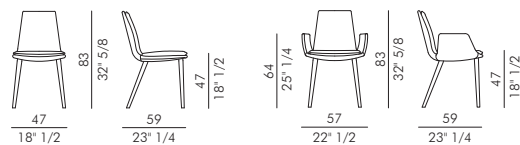

Informazioni tecniche / Technical informations

Sedia e poltroncina imbottita con gambe in legno massello di frassino tinto.

Noce Canaletto	FVC
Frassino Nero	FNR
Frassino Testa di Moro	FTM

Rivestimento non sfoderabile.

LARA	H 140 cm x L 110 cm	2,10 m²
LARA arm	H 140 cm x L 130 cm	2,60 m²

Upholstered chair and armchair with ash stained solid wooden legs.

Canaletto Walnut Ash	FVC
Black Ash	FNR
Dark Brown Ash	FTM

Cover not removable.

LARA	H 140 cm x L 110 cm	2,10 m²
LARA arm	H 140 cm x L 130 cm	2,60 m²