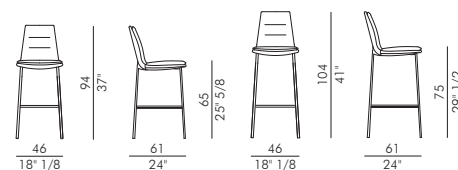

LADY STOOL_4 gambe metallo / LADY STOOL_4 metal legs

Design Antoy Filips

Lady Stool con gambe in metallo è lo sgabello di metallo che prende spunto dalla sedia Lady dell'omonima linea: contemporaneo e di design. Questo sgabello di metallo dallo stile estremamente attuale è anche comodo e confortevole grazie alla morbida seduta che garantisce un alto livello di comfort. La soluzione ottimale per locali raffinati o in ambienti residenziali open space. La base è disponibile in due altezze o nella versione 4 Ways, il rivestimento si può scegliere in pelle, ecopelle o tessuto.

Lady Stool with metal legs is the metal stool that takes inspiration from the Lady chair from the line of the same name: contemporary and design. This metal stool with an extremely current style is also convenient and comfortable thanks to the soft seat which guarantees a high level of comfort. The optimal solution for refined venues or open space residential environments. The base is available in two heights or in the 4 Ways version, the covering can be chosen in leather, eco-leather or fabric.

Informazioni tecniche / Technical informations

Sgabello imbottito con gambe in metallo verniciato.

Nero	V01	Titanio	V04
Antracite	V03	Bronzo	V05
Avorio	V08	Oro	V06

Rivestimento non sfoderabile.

 H 140 cm x L 110 cm  2,00 m²

Upholstered stool with metal painted legs.

Black	V01	Titanium	V04
Anthracite	V03	Bronze	V05
Ivory	V08	Gold	V06

Cover not removable.

 H 140 cm x L 110 cm  2,00 m²