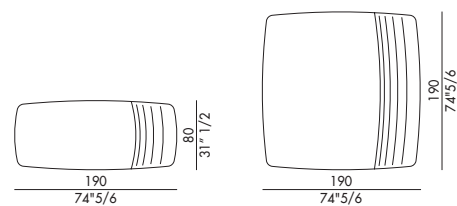

Informazioni tecniche / Technical informations

Specchio da parete in cristallo curvato specchiato, specchiato fumè o specchiato bronzo, supporto a parete con possibilità di fissaggio orizzontale e verticale.

Cristallo specchiato CR5
Cristallo specchiato fumè CR3
Cristallo specchiato bronzo CR4

Wall mirror in mirrored curved glass, smoked or bronze mirrored curved glass, wall support for both horizontal and vertical position.

Mirrored glass CR5
Fumè mirrored glass CR3
Bronze mirrored glass CR4