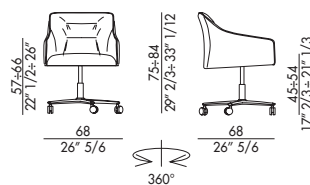

KIRA_5 ways

Design Antoy Filips

Kira 5 ways è la sedia girevole con rotelle dallo stile moderno e funzionale ideale per ambienti lavorativi, uffici, home office o progetti di arredamento d'interno. Ideata dal designer Antoy Filips, questa poltroncina imbottita con rotelle si presenta con base girevole a 5 razze in alluminio spazzolato, regolabile in altezza. Un osservatore attento noterà il contrasto funzionale tra lo schienale avvolgente e le gambe in acciaio che sostengono la seduta. Il rivestimento è disponibile tra una vasta scelta di tessuti e finiture offerti dal catalogo Eforma. La sedia girevole con rotelle Kira 5 ways si presta ad essere scelta come sedia da ufficio anche grazie ai braccioli che ne esaltano l'impatto estetico e l'eleganza. Disponibile anche nella versione senza rotelle Kira 4 Ways.

Kira 5 ways is the swivel chair with casters with a modern and functional style, ideal for work environments, offices, home offices or interior furnishing projects. Designed by designer Antoy Filips, this padded armchair on casters features a 5-star swivel base in brushed aluminium, adjustable in height. An attentive observer will notice the functional contrast between the enveloping backrest and the steel legs that support the seat. The covering is available from a vast choice of fabrics and finishes offered by the Eforma catalogue. The Kira 5 ways swivel chair with casters lends itself to being chosen as an office chair also thanks to the armrests which enhance its aesthetic impact and elegance. Also available in the Kira 4 Ways version without wheels.

Informazioni tecniche / Technical informations

Poltroncina imbottita con base girevole a 5 razze in alluminio spazzolato, regolabile in altezza.

Alluminio Spazzolato ASP

Rivestimento non sfoderabile.

H 140 cm x L 170 cm 3,80 m²

Upholstered armchair with swivel 5 ways base adjustable in height in polished aluminium.

Polished Aluminium ASP

Cover not removable.

H 140 cm x L 170 cm 3,80 m²