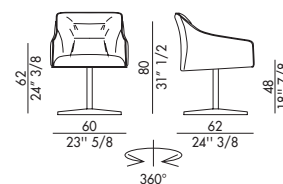

Informazioni tecniche / Technical informations

Poltroncina imbottita con base girevole a 4 razze in alluminio verniciato o spazzolato.

Nero	V01	Titanio	V04
Antracite	V03	Bronzo	V05
Avorio	V08	Alluminio Spaz.	ASP

Rivestimento non sfoderabile.

H 140 cm x L 170 cm 3,80 m²

Upholstered armchair with swivel 4 ways base in painted or polished aluminium.

Black	V01	Titanium	V04
Anthracite	V03	Bronze	V05
Ivory	V08	Polished Aluminium	ASP

Cover not removable.

H 140 cm x L 170 cm 3,80 m²