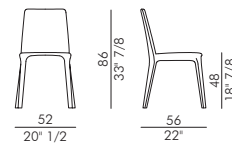

Informazioni tecniche / Technical informations

Sedia imbottita con struttura in metallo.

Upholstered chair with metal frame.

Rivestimento non sfoderabile.

 H 140 cm x L 150 cm  2,80 m²

Cover not removable.

 H 140 cm x L 150 cm  2,80 m²