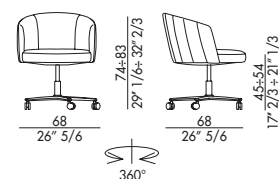

JANE_5 ways

Design Antoy Filip

Jane 5 ways è la poltroncina girevole e imbottita con ruote, dalle linee sinuose e avvolgenti che saprà trovare la posizione ideale all'interno di ambiti lavorativi. Grazie al design voluto da Antoy Filips, questa poltroncina girevole imbottita con base girevole a 5 razze è realizzata in alluminio spazzolato, regolabile in altezza. Non è la classica sedia da ufficio alla quale siamo abituati: le comode rotelle permettono a questa poltroncina imbottita di spostarsi con estrema versatilità all'interno della stanza. Disponibile anche nella versione senza rotelle Jane 4 Ways.

Informazioni tecniche / Technical informations

Poltroncina imbottita con base girevole a 5 razze in alluminio spazzolato, regolabile in altezza.

Alluminio Spazzolato ASP

Rivestimento non sfoderabile.

H 140 cm x L 160 cm 3,00 m²

Upholstered armchair with swivel 5 ways base adjustable in height in polished aluminium.

Polished Aluminium ASP

Cover not removable.

H 140 cm x L 160 cm 3,00 m²