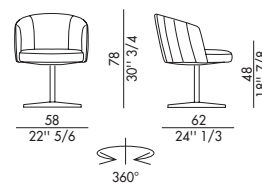

Informazioni tecniche / Technical informations

Poltroncina imbottita con base girevole a 4 razze in alluminio verniciato o spazzolato.

Nero	V01	Titanio	V04
Antracite	V03	Bronzo	V05
Avorio	V08	Alluminio Spaz.	ASP

Rivestimento non sfoderabile.

H 140 cm x L 160 cm 3,00 m²

Upholstered armchair with swivel 4 ways base in painted or polished aluminium.

Black	V01	Titanium	V04
Anthracite	V03	Bronze	V05
Ivory	V08	Polished Aluminium	ASP

Cover not removable.

H 140 cm x L 160 cm 3,00 m²