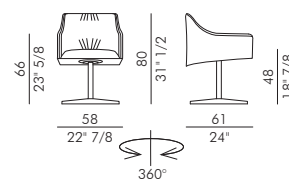

ISIDORA_4 ways

Design Antoy Filips

Isidora 4 Ways è la poltroncina da ufficio resa confortevole da una comoda imbottitura che vi farà trascorrere senza pensieri le ore di lavoro seduti. Progettata dal designer Antoy Filips, questa poltroncina da ufficio è dotata di un'accogliente seduta imbottita, sostenuta dalla base girevole a 4 razze in alluminio verniciato o spazzolato ed è disponibile a scelta in pelle, ecopelle o tessuto. Il rivestimento non è sfoderabile. La poltroncina da ufficio Isidora 4 Ways è il complemento d'arredo perfetto per rendere unica e di design anche la più anonima delle sale riunioni, magari accompagnandola al tavolo Cilindro con top in cristallo. Disponibile anche nella versione Isidora 5 Ways, dotata di rotelle o in alternativa Isidora Lounge o Isidora.

Informazioni tecniche / Technical informations

Poltroncina imbottita con base girevole a 4 razze in alluminio verniciato o spazzolato.

Nero	V01	Titanio	V04
Antracite	V03	Bronzo	V05
Avorio	V08	Alluminio Spaz.	ASP

Rivestimento non sfoderabile.

 H 140 cm x L 170 cm  3,80 m²

Upholstered armchair with swivel 4 ways base in painted or polished aluminium.

Black	V01	Titanium	V04
Anthracite	V03	Bronze	V05
Ivory	V08	Polished Aluminium	ASP

Cover not removable.

 H 140 cm x L 170 cm  3,80 m²