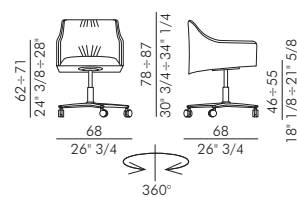

ISIDORA_5 ways

Design Antoy Filips

Isidora 5 Ways è la poltroncina da ufficio confortevole e pratica grazie alla base girevole a 5 razze che permette di spostarsi nello spazio all'evenienza. Ideata dal designer Antoy Filips, la poltroncina da ufficio Isidora 5 Ways si presenta con linee essenziali e un design pulito. La base girevole a 5 razze è realizzata in alluminio spazzolato, mentre il rivestimento non sfoderabile è disponibile a scelta in pelle, ecopelle o tessuto. Questa poltroncina imbottita da ufficio è definita da uno stile elegante e leggero che la colloca in contesti moderni con un tocco raffinato e contemporaneo. Disponibile anche nella versione Isidora 4 Ways oppure Isidora e Isidora Lounge.

Informazioni tecniche / Technical informations

Poltroncina imbottita con base girevole a 5 razze in alluminio spazzolato, regolabile in altezza.

Alluminio Spazzolato ASP

Rivestimento non sfoderabile.

H 140 cm x L 170 cm 3,80 m²

Upholstered armchair with swivel 5 ways base adjustable in height in polished aluminium.

Polished Aluminium ASP

Cover not removable.

H 140 cm x L 170 cm 3,80 m²