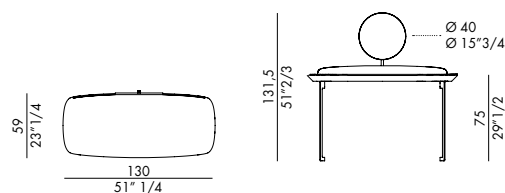

# ICON VANITY

Design Nello Palomba

Icon Vanity è la toeletta moderna dallo stile semplice raffinato: la soluzione ideale per il vostro angolo di intimità. Questo mobile utilizzabile sia come scrittoio che come postazione per il trucco, è realizzato con la base e la cornice del top in metallo verniciato e il piano in legno di noce Canaletto. Un plus di grande funzionalità è dato dallo specchio extrachiaro bisellato dello spessore di 6 mm. Che decidiate di arricchirla con profumi, candele, trucchi, gioielli o cosmetici non importa: Icon Vanity saprà impreziosire qualsiasi ambiente della zona notte.

*Icon Vanity is the modern dressing table with a simple, refined style: the ideal solution for your private corner. This piece of furniture can be used both as a desk and as a make-up station, and is made with the base and top frame in painted metal and the top in Canaletto walnut wood. A highly functional plus is given by the extra-clear bevelled mirror with a thickness of 6 mm. It doesn't matter whether you decide to enrich it with perfumes, candles, make-up, jewels or cosmetics: Icon Vanity will be able to embellish any room in the sleeping area.*

### Toiletta con base e cornice del top in metallo verniciato, specchio extrachiaro bisellato spessore 6 mm.

Bronzo V05