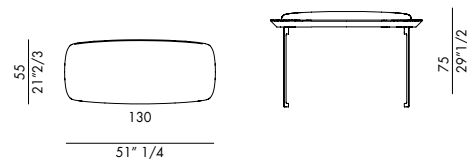

Informazioni tecniche / Technical informations

Scrivania con base e cornice del top in metallo verniciato.

Bronzo V05

Optional: Pad da scrivania in cuoio.

Nero 5300
Grigio medio 5290
Creta 9034

Piano in legno impiallacciato.

Noce Canaletto NC
Frassino Nero FNR

Desk with base and top frame in painted metal.

Bronze V05

Optional: PAD in emery leather.

Nero 5300
Grigio medio 5290
Creta 9034

Veneered wood top.

Walnut Canaletto NC
Black Ash FNR