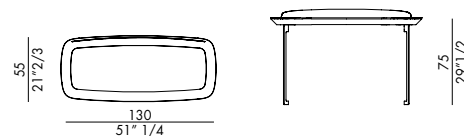

Informazioni tecniche / Technical informations

Scrivania con base e cornice del top in metallo verniciato.

Bronzo V05

Optional: Pad da scrivania in cuoio.

Nero 5300
Grigio medio 5290
Creta 9034

Piano in legno impiallacciato ed inserto in ceramica.

Noce Canaletto	NC	Calacatta Gold lucido	CM1	Travertino opaco	CM11
Frassino Nero	FNR	Statuario lucido	CM2	Calacatta Macchia Vecchia lucido	CM12
		Portoro opaco	CM3	Silver Root opaco	CM13
		Alabastro lucido	CM4	Silver Root bianco opaco	CM14
		Onice lucido	CM5	Fior di Bosco opaco	CM15
		Sahara Noir lucido	CM6	Breccia Imperiale opaco	CM16
		Patagonia lucido	CM10		

Desk with base and top frame in painted metal.

Bronze V05

Optional: PAD in emery leather.

Nero 5300
Grigio medio 5290
Creta 9034

Top in veneered wood and ceramic insert.

Walnut Canaletto	NC	Glossy Calacatta Gold	CM1	Matt Travertino	CM11
Black Ash	FNR	Glossy Statuario	CM2	Glossy Calacatta Macchia Vecchia	CM12
		Matt Portoro	CM3	Matt Silver Root	CM13
		Glossy Alabastro	CM4	Matt Silver Root bianco	CM14
		Glossy Onice	CM5	Matt Fior di Bosco	CM15
		Glossy Sahara Noir	CM6	Matt Breccia Imperiale	CM16
		Glossy Patagonia	CM10