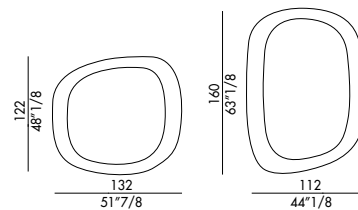

I profili del contorno in vetro sono tridimensionali e tondeggianti ed evocano le forme irregolari delle gallerie tra i sentieri dolomitici da cui prende ispirazione.

Disponibile in due misure.

Gallery is the original mirror designed for those who want to break away from the usual patterns and prefer an unusual design.

Designed by Andrea Lucatello, the Gallery mirror is part of a collection of fused glass mirrors with unconventional lines. The three-dimensional and rounded glass edges evoke the irregular shapes of the tunnels among the Dolomite paths from which it draws inspiration.

Available in two sizes.

Informazioni tecniche / Technical informations

Specchio da parete in cristallo curvato specchiato fumè o specchiato bronzo, supporto a parete con possibilità di fissaggio orizzontale o verticale.