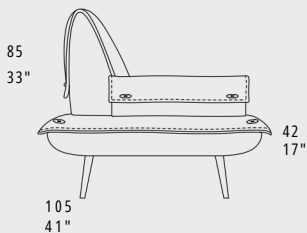

ESCAPE

STANDARD FEATURES

- Hard wood frame, seat suspensions in reinforced elastic webbing.
- Seat depth 65 cm - 26".
- Seat height 42 cm - 17".
- Armrest width 38 cm - 15".
- Armrest height 56 cm - 22".
- Seat and back cushions in polyurethane, covered with wadding.
- Metal legs height 19 cm - 7", available in all customizing finishes.
- Folding bed not available.
- All corner elements E20, S/D07 and S/D81 include one C0117 throw pillow free of charge.
- All corner elements E01, S/D04 and S/D05 include one C0120 throw pillow free of charge.
- Stitching CUC 510B Special.

CARATTERISTICHE STANDARD

- Struttura in legno e multistrato, molleggio seduta con cinghie elastiche.
- Profondità seduta 65 cm.
- Altezza seduta 42 cm.
- Larghezza braccio 38 cm.
- Altezza braccio 56 cm.
- Cuscini seduta e schienale in poliuretano, rivestiti in falda.
- Piedi in metallo altezza 19 cm, disponibili in tutte le finiture.
- Inserimento letto non possibile.
- Gli elementi con angolo E20, S/D07 e S/D81 hanno il cuscino volante C0117 compreso nel prezzo.
- Gli elementi con angolo E01, S/D04 e S/D05 hanno il cuscino volante C0120 compreso nel prezzo.
- Cucitura CUC 510B Special.

NOTES

- Dimensions: the first figure shows sizes in centimeters, the second in inches.
- Mixing above groups (Y - J) will create sectionals with different seat widths.
- Corner pieces E01, E20, S/D07 and S/D81 are odd pieces and can be used with all above groups Y - J.
- Suggested pillows C0112, C0117 and C0120.
- Please advise covers for A¹, A², B¹, B², C¹ and C².
- SHADE Leather is not recommended for covers B¹ and C¹