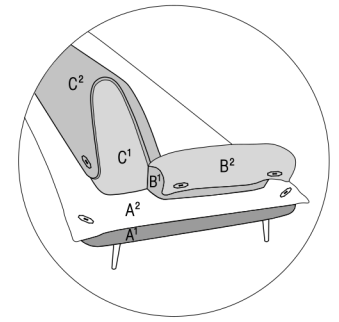

CARATTERISTICHE STANDARD

- Struttura in legno e multistrato, molleggio seduta con cinghie elastiche.
- Profondità seduta 65 cm.
- Altezza seduta 42 cm.
- Larghezza braccio 38 cm.
- Altezza braccio 56 cm.
- Cuscini seduta e schienale in poliuretano, rivestiti in falda.
- Piedi in metallo altezza 19 cm, disponibili in tutte le finiture.
- Inserimento letto non possibile.
- Gli elementi con angolo E20, S/D07 e S/D81 hanno il cuscino volante C0117 compreso nel prezzo.
- Gli elementi con angolo E01, S/D04 e S/D05 hanno il cuscino volante C0120 compreso nel prezzo.
- Cucitura CUC 510B Special.

NOTE

- Dimensioni: la prima cifra indica i centimetri, la seconda cifra indica i pollici.
- Utilizzando elementi di famiglie diverse (Y - J) si avranno composizioni con sedute di larghezza diverse tra di loro.
- Gli elementi E01, E20, S/D07 e S/D81 possono essere utilizzati indifferentemente con i gruppi Y - J.
- Cuscini consigliati C0112, C0117 e C0120.
- Si prega di specificare i rivestimenti A¹, A², B¹, B², C¹ e C².
- La pelle SHADE è sconsigliata per i rivestimenti di B¹ e C¹.

D2M
210 / 83"

D3
240 / 94"

S43
250 / 98"

D43
250 / 98"

S56
180 / 71"

D56
180 / 71"

Y

all items in group Y have the same seat width / tutti gli elementi del gruppo Y hanno lo stesso modulo di seduta

E10
85 / 33"

E14
170 / 67"

S12
105 / 41"

D12
105 / 41"

S02
190 / 75"

D02
190 / 75"

S16
145 / 57"

D16
145 / 57"