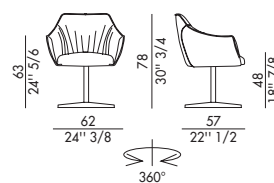

Informazioni tecniche / Technical informations

Poltroncina imbottita con base girevole a 4 razze in alluminio verniciato o spazzolato.

Nero	V01	Titanio	V04
Antracite	V03	Bronzo	V05
Avorio	V08	Alluminio Spaz.	ASP

Rivestimento non sfoderabile.

H 140 cm x L 140 cm 2,80 m²

Upholstered armchair with swivel 4 ways base in painted or polished aluminium.

Black	V01	Titanium	V04
Anthracite	V03	Bronze	V05
Ivory	V08	Polished Aluminium	ASP

Cover not removable.

H 140 cm x L 140 cm 2,80 m²