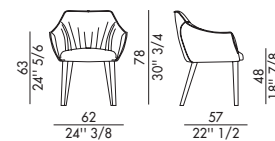

Informazioni tecniche / Technical informations

Poltroncina imbottita con gambe in legno massello di frassino tinto.

Noce Canaletto	FVC
Frassino Nero	FNR
Frassino Testa di Moro	FTM

Rivestimento non sfoderabile.

H 140 cm x L 140 cm 2,80 m²

Upholstered armchair with ash stained solid wooden legs.

Canaletto Walnut Ash	FVC
Black Ash	FNR
Dark Brown Ash	FTM

Cover not removable.

H 140 cm x L 140 cm 2,80 m²