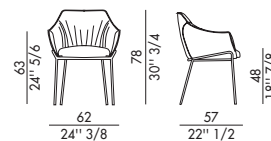

ERA_4 gambe metallo / ERA_4 metal legs

Design Antoy Filips

Era con gambe in metallo è la poltroncina imbottita con braccioli dallo stile classico ed elegante, la soluzione ideale per valorizzare ambienti moderni con un tocco sofisticato. Il designer Antoy Filips l'ha voluta comoda e avvolgente, ma senza rinunciare alla raffinatezza: questa poltroncina imbottita con braccioli, è sostenuta da quattro gambe in metallo verniciato in bronzo. L'accogliente seduta è resa di pregio dalla cura dei dettagli sartoriali che emergono nelle linee e nei volumi, e nella scelta dei materiali made in Italy trattati con attenzione artigianale. Per creare un angolo intimo e raccolto, negli spazi di casa o in luoghi di accoglienza di lusso, la poltroncina Era con gambe in metallo si sposa perfettamente con il Tavolo Cilindro Bistro. Pensata per gli spazi di casa, ma ideale anche per gli ambienti di lavoro, è disponibile anche nella versione Era con gambe in legno.

Informazioni tecniche / Technical informations

Poltroncina imbottita con gambe in metallo verniciato.

Nero	V01	Titanio	V04
Antracite	V03	Bronzo	V05
Avorio	V08	Oro	V06

Rivestimento non sfoderabile.

H 140 cm x L 140 cm 2,80 m²