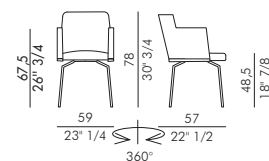

Informazioni tecniche / Technical informations

ELY

ELY DIAMOND

Poltroncina imbottita, ELY DIAMOND con schienale trapuntato, base girevole in metallo verniciato o cromato.

Rivestimento non sfoderabile.

Nero	V01	Titanio	V04	Cromo	CRO
Antracite	V03	Bronzo	V05	Cromo nero	CRN
Avorio	V08	Oro	V06		

H 140 cm x L 140 cm 2,80 m²

Upholstered armchair, ELY DIAMOND with a quilted backrest, with painted or chrome metal swivel base.

Cover not removable.

Black	V01	Titanium	V04	Chrome	CRO
Anthracite	V03	Bronze	V05	Black chrome	CRN
Ivory	V08	Gold	V06		

H 140 cm x L 140 cm 2,80 m²