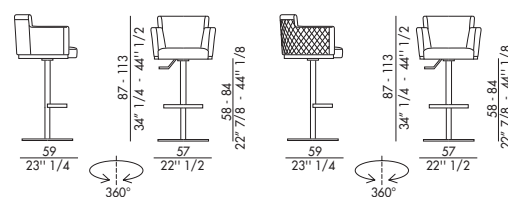

Sgabello imbottito con base girevole in metallo verniciato regolabile in altezza.

Nero	V01	Titanio	V04
Antracite	V03	Bronzo	V05

Rivestimento non sfoderabile.

 H 140 cm x L 140 cm  2,80 m²

Upholstered stool with swivel base adjustable in height in painted metal.

Black	V01	Titanium	V04
Anthracite	V03	Bronze	V05

Cover not removable.

 H 140 cm x L 140 cm  2,80 m²