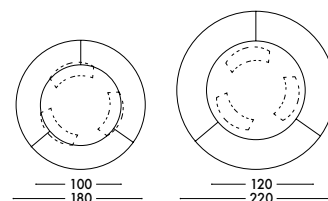

DORIAN_top legno,ceramica / DORIAN_wood,ceramic top

Design Archirivolto

Il basamento esprime il dinamismo di una vela che si gonfia al vento e la stabilità di due punti d'appoggio che si rilevano leggeri o robusti in un morbido gioco prospettico. Disponibile con piano in cristallo, legno, ceramica o marmo nelle forme tondo, rettangolare e sagomato. La collezione si arricchisce con una nuova versione, top in legno e ceramica, dal piano tondo dalle misure generose caratterizzato da una cornice esterna in legno divisa in tre sezioni e la parte centrale in ceramica fissa o girevole.

The base expresses the dynamism of a sail that inflates in the wind and the stability of two support points that are light or robust in a soft play of perspective. Available with glass, wood, ceramic or marble top in round, rectangular and shaped shapes. The collection is enriched with a new version, top in wood and ceramic, with a generously sized round top characterized by an external wooden frame divided into three sections and the central part in fixed or revolving ceramic.

Informazioni tecniche / Technical informations

H 76

Tavolo con base in metallo verniciato.

Nero	V01	Platino spazzolato	S01
Antracite	V03	Bronzo spazzolato vintage	S02
Avorio	V08		
Titanio	V04		
Bronzo	V05		

Piano in legno impiallacciato con bordi obliqui spessore 38 mm e parte centrale in ceramica fissa o girevole.

Noce Canaletto	NC	Calacatta Gold lucido	CM1	Patagonia lucido	CM10
Frassino Nero	FNR	Calacatta Gold opaco	CM7	Travertino opaco	CM11
Frassino Testa di Moro	FTM	Statuario lucido	CM2	Calacatta Macchia Vecchia lucido	CM12
		Portoro opaco	CM3	Silver Root opaco	CM13
		Alabastro lucido	CM4	Silver Root bianco opaco	CM14
		Onice lucido	CM5	Fior di Bosco opaco	CM15
		Sahara Noir lucido	CM6	Breccia Imperiale opaco	CM16