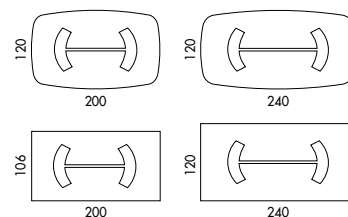

Informazioni tecniche / Technical informations

H76

Tavolo con base in metallo verniciato.

Nero	V01	Platino spazzolato	S01
Antracite	V03	Bronzo spazzolato vintage	S02
Avorio	V08		
Titanio	V04		
Bronzo	V05		

Piano in marmo con bordi obliqui.

Sottopiano in legno nero spessore 25 mm, accoppiato con marmo spessore 20 mm.
Carrara lucido M01 Emperador lucido M03 Travertino opaco M05
Nero Marquinia lucido M02 Verde Alpi lucido M04

Table with painted metal base.

Black	V01	Brushed Platinum	S01
Anthracite	V03	Brushed Bronze vintage	S02
Ivory	V08		
Titanium	V04		
Bronze	V05		

Marble top with oblique edges.

25 mm thick wooden lower plate black lacquered, coupled with 20 mm thick marble.
Glossy Carrara M01 Glossy Emperador M03 Matt Travertino M05
Glossy Nero Marquinia M02 Glossy Verde Alpi M04