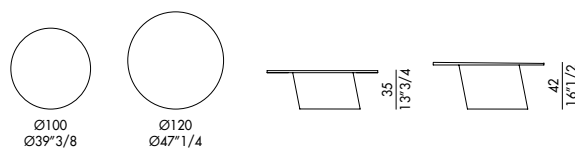

Informazioni tecniche / Technical informations

Tavolino con base in metallo verniciato.

Nero	V01	Platino spazzolato	S01
Avorio	V08	Bronzo spazzolato vintage	S02
Titanio	V04		
Bronzo	V05		

Piano in legno impiallacciato con bordi obliqui spessore 20 mm.

Noce Canaletto	NC
Frassino Nero	FNR
Frassino Testa di Moro	FTM

Coffee table with painted metal base.

Black	V01	Brushed Platinum	S01
Ivory	V08	Brushed Bronze vintage	S02
Titanium	V04		
Bronze	V05		

Veneered wood top with oblique edges 20 mm thickness.

Canaletto Walnut	NC
Black Ash	FNR
Dark Brown Ash	FTM