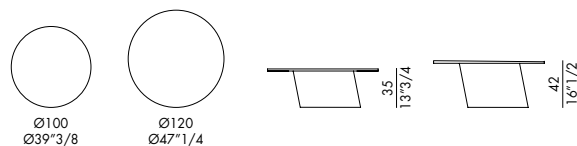

Informazioni tecniche / Technical informations

Tavolino con base in metallo verniciato.

Nero	V01	Titanio	V04	Platino spazzolato	S01
Avorio	V08	Bronzo	V05	Bronzo spazzolato vintage	S02

Piano marmo con bordi obliqui spessore 20 mm.

Carrara lucido	M01	Emperador lucido	M03	Travertino opaco	M05
Nero Marquinia lucido	M02	Verde Alpi lucido	M04		

Coffee table with painted metal base.

Black	V01	Titanium	V04	Brushed Platinum	S01
Ivory	V08	Bronze	V05	Brushed Bronze vintage	S02

Marble top with oblique edges 20 mm thickness.

Glossy Carrara	M01	Glossy Emperador	M03	Matt Travertino	M05
Glossy Nero Marquinia	M02	Glossy Verde Alpi	M04