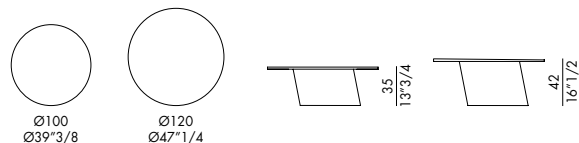

DORADO LOW_top cristallo / DORADO LOW_glass top

Design Archirivolto

Dorado Low con top in cristallo è il tavolino minimal dal design pulito: la soluzione ideale per completare l'arredo dei sistemi living. Quest'affascinante complemento d'arredo è realizzato con il design Archirivolto e si presenta con l'interessante base in metallo verniciato leggermente inclinata ed il ripiano tondo in cristallo temperato verniciato, spesso 10 mm. Il pratico piano in cristallo può servire come salvaspazio o essere utilizzato per riporre libri e oggetti soprammobili come un moderno coffee table. La dimensione contenuta e la forma rotonda rende questo tavolino minimal perfetto per essere accostato a fianco a divani o poltroncine nella zona giorno. Il tavolino Dorado Low con top in cristallo per soddisfare le affinità di tutti è disponibile anche con il piano in ceramica, legno o marmo.

Dorado Low with glass top is the minimal coffee table with a clean design: the ideal solution to complete the furnishing of living systems. This fascinating furnishing accessory is made with the Archirivolto design and features an interesting, slightly inclined painted metal base and a 10 mm thick painted tempered glass round shelf. The practical glass top can serve as a space saver or be used to store books and ornaments such as a modern coffee table. The small size and round shape make this minimal coffee table perfect for placing next to sofas or armchairs in the living area. The Dorado Low coffee table with glass top to satisfy everyone's affinities is also available with a ceramic, wood or marble top.

Informazioni tecniche / Technical informations

Tavolino con base in metallo verniciato.

Nero	V01	Platino spazzolato	S01
Avorio	V08	Bronzo spazzolato vintage	S02
Titanio	V04		
Bronzo	V05		

Piano in cristallo spessore 10 mm.