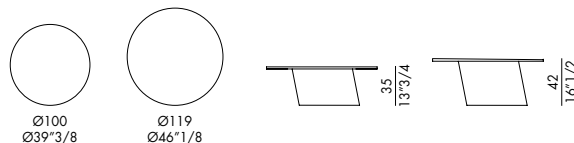

Informazioni tecniche / Technical informations

Tavolino con base in metallo verniciato.

Nero	V01	Platino spazzolato	S01
Avorio	V08	Bronzo spazzolato vintage	S02
Titanio	V04		
Bronzo	V05		

Piano in ceramica.

Sottopiano in vetro temperato spessore 10 mm, accoppiato con ceramica spessore 6 mm.

Calacatta Gold lucido	CM1	Travertino opaco	CM11
Statuario lucido	CM2	Calacatta Macchia Vecchia lucido	CM12
Portoro opaco	CM3	Silver Root opaco	CM13
Alabastro lucido	CM4	Silver Root bianco opaco	CM14
Onice lucido	CM5	Fior di Bosco opaco	CM15
Sahara Noir lucido	CM6	Breccia Imperiale opaco	CM16
Patagonia lucido	CM10		

Coffee table with painted metal base.

Black	V01	Brushed Platinum	S01
Ivory	V08	Brushed Bronze vintage	S02
Titanium	V04		
Bronze	V05		

Ceramic top.

10 mm thick tempered glass lower plate, coupled with a 6 mm thick ceramic top.

Glossy Calacatta Gold	CM1	Matt Travertino	CM11
Glossy Statuario	CM2	Glossy Calacatta Macchia Vecchia	CM12
Matt Portoro	CM3	Matt Silver Root	CM13
Glossy Alabastro	CM4	Matt Silver Root bianco	CM14
Glossy Onice	CM5	Matt Fior di Bosco	CM15
Glossy Sahara Noir	CM6	Matt Breccia Imperiale	CM16
Glossy Patagonia	CM10