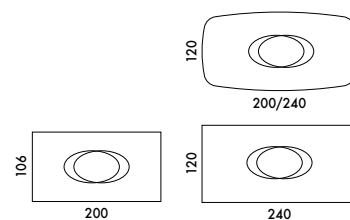

Tavolo con base in metallo verniciato.

Nero	V01	Titanio	V04	Platino spazz.	S01
Antracite	V03	Bronzo	V05	Bronzo spazz.	
Avorio	V08			vintage	S02

Piano in marmo con bordi obliqui.

Sottopiano in legno nero spessore 25 mm, accoppiato con marmo spessore 20 mm.					
Carrara lucido	M01	Emperador lucido	M03	Travertino opaco	M05
Nero Marquinia lucido	M02	Verde Alpi lucido	M04		

Table with painted metal base.

Black	V01	Titanium	V04	Brushed	
Anthracite	V03	Bronze	V05	Platinum	S01
Ivory	V08			Brushed	
				Bronze vintage	S02

Marble top with oblique edges.

25 mm thick wooden lower plate black lacquered, coupled with 20 mm thick marble.					
Glossy Carrara	M01	Glossy Emperador	M03	Matt Travertino	M05
Glossy Nero Marquinia	M02	Glossy Verde Alpi	M04