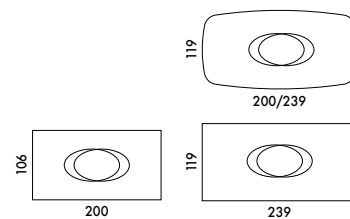

Informazioni tecniche / Technical informations

Tavolo con base in metallo verniciato.

Nero	V01	Platino spazzolato	S01
Antracite	V03	Bronzo spazzolato vintage	S02
Avorio	V08		
Titanio	V04		
Bronzo	V05		

Piano in ceramica.

Sottopiano in vetro temperato spessore 10 mm, accoppiato con ceramica spessore 6 mm.

Calacatta Gold lucido	CM1	Patagonia lucido	CM10
Calacatta Gold opaco	CM7	Travertino opaco	CM11
Statuario lucido	CM2	Calacatta Macchia Vecchia lucido	CM12
Portoro opaco	CM3	Silver Root opaco	CM13
Alabastro lucido	CM4	Silver Root bianco opaco	CM14
Onice lucido	CM5	Fior di Bosco opaco	CM15
Sahara Noir lucido	CM6	Breccia Imperiale opaco	CM16

Table with painted metal base.

Black	V01	Brushed Platinum	S01
Anthracite	V03	Brushed Bronze vintage	S02
Ivory	V08		
Titanium	V04		
Bronze	V05		

Ceramic top.

10 mm thick tempered glass lower plate, coupled with a 6 mm thick ceramic top.

Glossy Calacatta Gold	CM1	Glossy Patagonia	CM10
Matt Calacatta Gold	CM7	Matt Travertino	CM11
Glossy Statuario	CM2	Glossy Calacatta Macchia Vecchia	CM12
Matt Portoro	CM3	Matt Silver Root	CM13
Glossy Alabastro	CM4	Matt Silver Root bianco	CM14
Glossy Onice	CM5	Matt Fior di Bosco	CM15
Glossy Sahara Noir	CM6	Matt Breccia Imperiale	CM16