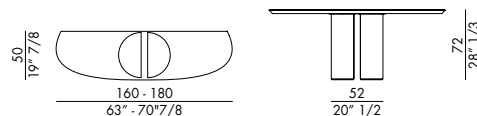

Informazioni tecniche / Technical informations

Consolle con base in metallo verniciato e profilo cromato nero.

Nero	V01	Platino spazzolato	S01
Antracite	V03	Bronzo spazzolato vintage	S02
Avorio	V08		
Titanio	V04		
Bronzo	V05		

Piano in marmo con bordi obliqui.

Sottopiano in legno nero spessore 25 mm, accoppiato con marmo spessore 20 mm.

Carrara lucido	M01	Emperador lucido	M03	Travertino opaco	M05
Nero Marquinia lucido	M02	Verde Alpi lucido	M04		

Fissaggio a muro consigliato.

Console table with painted metal base and black chromed profile .

Black	V01	Brushed Platinum	S01
Anthracite	V03	Brushed Bronze vintage	S02
Ivory	V08		
Titanium	V04		
Bronze	V05		

Marble top with oblique edges.

25 mm thick black lacquered lower plate, coupled with 20 mm thick marble.

Glossy Carrara	M01	Glossy Emperador	M03	Matt Travertino	M05
Glossy Nero Marquinia	M02	Glossy Verde Alpi	M04		

Wall fixing recommended.