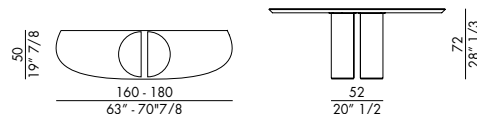

Informazioni tecniche / Technical informations

Consolle con base in metallo verniciato e profilo cromato nero.

Nero	V01	Platino spazzolato	S01
Antracite	V03	Bronzo spazzolato vintage	S02
Avorio	V08		
Titanio	V04		
Bronzo	V05		

Fissaggio a muro consigliato.

Console table with painted metal base and black chromed profile.

Black	V01	Brushed Platinum	S01
Anthracite	V03	Brushed Bronze vintage	S02
Ivory	V08		
Titanium	V04		
Bronze	V05		

Wall fixing recommended.

Piano in ceramica.

Sottopiano laccato spessore 35 mm in tinta con la base, accoppiato con vetro temperato spessore 6 mm (con base antracite sottopiano nero, con base avorio o platino spazzolato sottopiano titanio, con base bronzo spazzolato vintage sottopiano bronzo).

Calacatta Gold lucido	CM1	Travertino opaco	CM11
Statuario lucido	CM2	Calacatta Macchia Vecchia lucido	CM12
Portoro opaco	CM3	Silver Root opaco	CM13
Alabastro lucido	CM4	Silver Root bianco opaco	CM14
Onice lucido	CM5	Fior di Bosco opaco	CM15
Sahara Noir lucido	CM6	Breccia Imperiale opaco	CM16
Patagonia lucido	CM10		

Ceramic top.

35 mm thick lower plate lacquered as the base, coupled with a tempered glass 6 mm thick (with anthracite base lower plate is black lacquered, with ivory base and brushed Platinum lower plate is titanium painted, with brushed bronze vintage lower plate is bronze).

Glossy Calacatta Gold	CM1	Matt Travertino	CM11
Glossy Statuario	CM2	Glossy Calacatta Macchia Vecchia	CM12
Matt Portoro	CM3	Matt Silver Root	CM13
Glossy Alabastro	CM4	Matt Silver Root bianco	CM14
Glossy Onice	CM5	Matt Fior di Bosco	CM15
Glossy Sahara Noir	CM6	Matt Breccia Imperiale	CM16
Glossy Patagonia	CM10