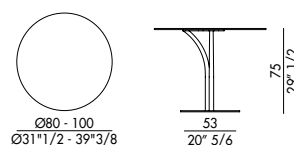

Informazioni tecniche / Technical informations

Tavolo bistro con base in metallo verniciato.

Nero	V01	Titanio	V04
Antracite	V03	Bronzo	V05
Avorio	V08	Oro	V06

Piano in legno impiallacciato con bordi obliqui spessore 20 mm.

Noce Canaletto	NC
Frassino Nero	FNR
Frassino Testa di Moro	FTM

Bistro table with painted metal base.

Black	V01	Titanium	V04
Anthracite	V03	Bronze	V05
Ivory	V08	Gold	V06

Veneered wood top with oblique edges 20 mm thickness.

Canaletto Walnut	NC
Black Ash	FNR
Dark Brown Ash	FTM