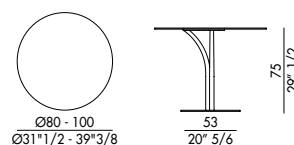

Informazioni tecniche / Technical informations

Tavolo bistro con base in metallo verniciato.

Nero	V01	Titanio	V04
Antracite	V03	Bronzo	V05
Avorio	V08	Oro	V06

Piano in marmo con bordi obliqui spessore 20 mm.

Carrara lucido	M01	Emperador lucido	M03	Travertino opaco	M05
Nero Marquinia lucido	M02	Verde Alpi lucido	M04		

Bistro table with painted metal base.

Black	V01	Titanium	V04
Anthracite	V03	Bronze	V05
Ivory	V08	Gold	V06

Marble top with oblique edge with 20 mm thickness.

Glossy Carrara	M01	Glossy Emperador	M03	Matt Travertino	M05
Glossy Nero Marquinia	M02	Glossy Verde Alpi	M04