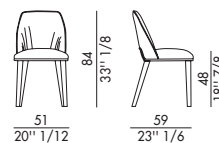

Informazioni tecniche / Technical informations

Sedia imbottita con gambe in metallo verniciato.

Nero	V01	Titanio	V04
Antracite	V03	Bronzo	V05
Avorio	V08	Oro	V06

Upholstered chair with metal painted legs.

Black	V01	Titanium	V04
Anthracite	V03	Bronze	V05
Ivory	V08	Gold	V06

Rivestimento non sfoderabile.

H 140 cm x L 120 cm 1,80 m²

Cover not removable.

H 140 cm x L 120 cm 1,80 m²