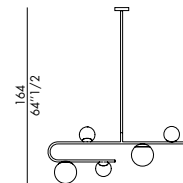

Informazioni tecniche / Technical informations

DECOR_1
sospensione / pendant

rosone/ceiling rose Ø 14

DECOR_2
sospensione / pendant

rosone/ceiling rose Ø 14

DECOR_3
sospensione / pendant

DECOR_
sospensione / pendant cm 124h

rosone/ceiling rose Ø 12,5

DECOR_
sospensione / pendant cm 164h

DECOR_terra / floor

DECOR_1
tavolo / table

DECOR_2
tavolo / table

Lampada a luce led a sospensione, terra e tavolo con struttura in metallo, paralume in vetro soffiato a mano bianco latte satinato.

Nero V01
Oro spazzolato VS6

Led light suspension, floor and table lamp with metal structure, satin milk white hand blown glass lampshade.

Black V01
Brushed Gold VS6

Rosone a soffitto in metallo nero V01 e cavi neri. Lunghezza cavo: 2,5 mt.