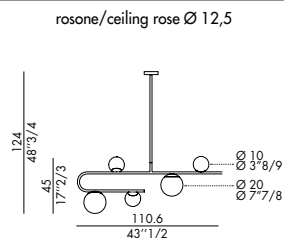

Informazioni tecniche / Technical informations

DECOR_1
sospensione / pendant

rosone/ceiling rose Ø 14

DECOR_2
sospensione / pendant

rosone/ceiling rose Ø 14

DECOR_3
sospensione / pendant

DECOR_
sospensione / pendant cm 124h

rosone/ceiling rose Ø 12,5

DECOR_
sospensione / pendant cm 164h

DECOR_terra / floor

DECOR_1
tavolo / table

DECOR_2
tavolo / table

Lampada a luce led a sospensione, terra e tavolo con struttura in metallo, paralume in vetro soffiato a mano bianco latte satinato.