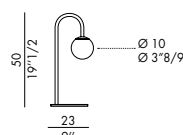

DECOR_1
tavolo / table