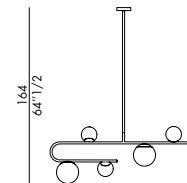

Informazioni tecniche / Technical informations

DECOR_1
sospensione / pendant

rosone/ceiling rose Ø 14

DECOR_2
sospensione / pendant

rosone/ceiling rose Ø 14

DECOR_3
sospensione / pendant

DECOR_
sospensione / pendant cm 124h

rosone/ceiling rose Ø 12,5

DECOR_
sospensione / pendant cm 164h

DECOR_terra / floor

DECOR_1
tavolo / table

DECOR_2
tavolo / table

Lampada a luce led a sospensione, terra e tavolo con struttura in metallo, paralume in vetro soffiato a mano bianco latte satinato.

Nero V01
Oro spazzolato VS6

Led light suspension, floor and table lamp with metal structure, satin milk white hand blown glass lampshade.

Black V01
Brushed Gold VS6

Rosone a soffitto in metallo nero V01 e cavi neri. Lunghezza cavo: 2,5 mt.