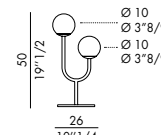

Informazioni tecniche / Technical informations

DECOR_1
sospensione / pendant

rosone/ceiling rose Ø 14

DECOR_2
sospensione / pendant

rosone/ceiling rose Ø 14

DECOR_3
sospensione / pendant

DECOR_
sospensione / pendant cm 124h

rosone/ceiling rose Ø 12,5

DECOR_
sospensione / pendant cm 164h

DECOR_terra / floor

DECOR_1
tavolo / table

DECOR_2
tavolo / table

Lampada a luce led a sospensione, terra e tavolo con struttura in metallo, paralume in vetro soffiato a mano bianco latte satinato.

Nero V01
Oro spazzolato VS6

Led light suspension, floor and table lamp with metal structure, satin milk white hand blown glass lampshade.

Black V01
Brushed Gold VS6

Rosone a soffitto in metallo nero V01 e cavi neri. Lunghezza cavo: 2,5 mt.

Lampadina inclusa, no 110 V.

Ceiling rose in black V01 painted metal and black cables.

Cable length: 2,5 mt.

Bulb included, not 110 V.