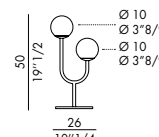

Informazioni tecniche / Technical informations

DECOR_1
sospensione / pendant

rosone/ceiling rose Ø 14

DECOR_2
sospensione / pendant

rosone/ceiling rose Ø 14

DECOR_3
sospensione / pendant

DECOR_
sospensione / pendant cm 124h

rosone/ceiling rose Ø 12,5

DECOR_
sospensione / pendant cm 164h

DECOR_terra / floor

DECOR_1
tavolo / table

DECOR_2
tavolo / table

Lampada a luce led a sospensione, terra e tavolo con struttura in metallo, paralume in vetro soffiato a mano bianco latte satinato.

Nero V01
Oro spazzolato VS6

Led light suspension, floor and table lamp with metal structure, satin milk white hand blown glass lampshade.

Black V01
Brushed Gold VS6

Rosone a soffitto in metallo nero V01 e cavi neri. Lunghezza cavo: 2,5 mt.