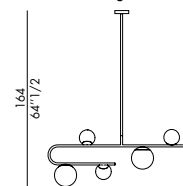

Informazioni tecniche / Technical informations

DECOR_1
sospensione / pendant

rosone/ceiling rose Ø 14

DECOR_2
sospensione / pendant

rosone/ceiling rose Ø 14

DECOR_3
sospensione / pendant

DECOR_
sospensione / pendant cm 124h

rosone/ceiling rose Ø 12,5

DECOR_
sospensione / pendant cm 164h

DECOR_terra / floor

DECOR_1
tavolo / table

DECOR_2
tavolo / table

Lampada a luce led a sospensione, terra e tavolo con struttura in metallo, paralume in vetro soffiato a mano bianco latte satinato.

Nero V01
Oro spazzolato VS6

Led light suspension, floor and table lamp with metal structure, satin milk white hand blown glass lampshade.

Black V01
Brushed Gold VS6

Rosone a soffitto in metallo nero V01 e cavi neri. Lunghezza cavo: 2,5 mt.