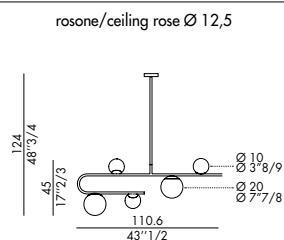

Informazioni tecniche / Technical informations

DECOR_1
sospensione / pendant

rosone/ceiling rose Ø 14

DECOR_2
sospensione / pendant

rosone/ceiling rose Ø 14

DECOR_3
sospensione / pendant

DECOR_
sospensione / pendant cm 124h

rosone/ceiling rose Ø 12,5

DECOR_
sospensione / pendant cm 164h

DECOR_terra / floor

DECOR_1
tavolo / table

DECOR_2
tavolo / table

Lampada a luce led a sospensione, terra e tavolo con struttura in metallo, paralume in vetro soffiato a mano bianco latte satinato.