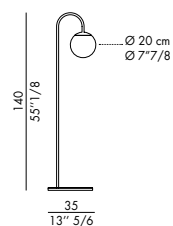

Informazioni tecniche / Technical informations

DECOR_1
sospensione / pendant

rosone/ceiling rose Ø 14

DECOR_2
sospensione / pendant

rosone/ceiling rose Ø 14

DECOR_3
sospensione / pendant

DECOR_
sospensione / pendant cm 124h

rosone/ceiling rose Ø 12,5

DECOR_
sospensione / pendant cm 164h

DECOR_terra / floor

DECOR_1
tavolo / table

DECOR_2
tavolo / table

Lampada a luce led a sospensione, terra e tavolo con struttura in metallo, paralume in vetro soffiato a mano bianco latte satinato.