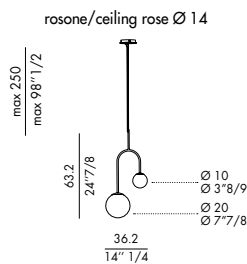

Informazioni tecniche / Technical informations

DECOR_1
sospensione / pendant

rosone/ceiling rose Ø 14

DECOR_2
sospensione / pendant

rosone/ceiling rose Ø 14

DECOR_3
sospensione / pendant

DECOR_
sospensione / pendant cm 124h

rosone/ceiling rose Ø 12,5

DECOR_
sospensione / pendant cm 164h

DECOR_terra / floor

DECOR_1
tavolo / table

DECOR_2
tavolo / table

Lampada a luce led a sospensione, terra e tavolo con struttura in metallo, paralume in vetro soffiato a mano bianco latte satinato.

Nero V01
Oro spazzolato VS6

Led light suspension, floor and table lamp with metal structure, satin milk white hand blown glass lampshade.

Black V01
Brushed Gold VS6

Rosone a soffitto in metallo nero V01 e cavi neri. Lunghezza cavo: 2,5 mt.

Lampadina inclusa, no 110 V.

Ceiling rose in black V01 painted metal and black cables.

Cable length: 2,5 mt.

Bulb included, not 110 V.