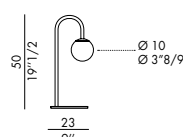

DECOR_1
tavolo / table