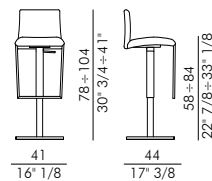

CINDY STOOL

Design CSR Eforma

Cindy Stool è lo sgabello moderno dalla seduta accogliente, ideale se collocato attorno a tavoli alti o banconi in contesti residenziali o lavorativi. Si inserisce all'interno del progetto di design CSR Eforma e si presenta come uno sgabello moderno, dalle forme eleganti e leggere, definito dal design minimale e contemporaneo. Disponibile con base centrale girevole, seduta regolabile in altezza. È possibile personalizzare il rivestimento a scelta in pelle, ecopelle o tessuto. Questo complemento d'arredo si caratterizza per le linee pulite ed i materiali di qualità, può essere utilizzato come seduta in cucina o soggiorno ma anche in locali pubblici grazie all'estrema versatilità. Tratto distintivo lo schienale morbido e avvolgente e il comodissimo poggiatesta in metallo. Disponibile anche nella versione Cindy Stool 4 gambe rivestite in due altezze.

Informazioni tecniche / Technical informations

Sgabello imbottito con base girevole in metallo cromato, regolabile in altezza.

Cromo CRO

Rivestimento non sfoderabile.

H 140 cm x L 80 cm 1,30 m²

Upholstered stool with swivel base adjustable in height in metal chrome base.

Chrome CRO

Cover not removable.

H 140 cm x L 80 cm 1,30 m²