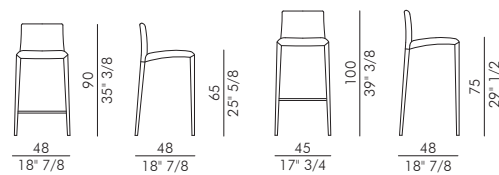

CINDY STOOL_4 gambe / CINDY STOOL_4 legs

Design CSR Eforma

Cindy Stool 4 gambe è lo sgabello moderno comodo e di design, la soluzione ideale che saprà adattarsi a contesti sia residenziali che lavorativi. Questo sgabello moderno fa parte del progetto di design CSR Eforma ed è definito da quattro gambe rivestite a scelta in pelle, ecopelle o tessuto, da personalizzare a seconda dell'ambiente in cui lo si collocherà. Lo sgabello Cindy Stool è un complemento d'arredo versatile ed elegante, perfetto sia per zone giorno come cucina o salotto, che uffici, bar o ristoranti. Funzionale e dall'estetica minimalista, saprà garantire il massimo comfort. Disponibile anche nella versione Cindy Stool.

Cindy Stool 4 legs is the comfortable and design modern stool, the ideal solution that will adapt to both residential and work contexts. This modern stool is part of the CSR Eforma design project and is defined by four legs covered in leather, eco-leather or fabric, to be customized depending on the environment in which it will be placed. The Cindy Stool is a versatile and elegant piece of furniture, perfect for both living areas such as the kitchen or living room, as well as offices, bars or restaurants. Functional and with a minimalist aesthetic, it will guarantee maximum comfort. Also available in the Cindy Stool version.

Informazioni tecniche / Technical informations

Sgabello imbottito con struttura in metallo.

Upholstered stool with metal frame.

Rivestimento non sfoderabile.

H 140 cm x L 80 cm 1,30 m²

Cover not removable.

H 140 cm x L 80 cm 1,30 m²