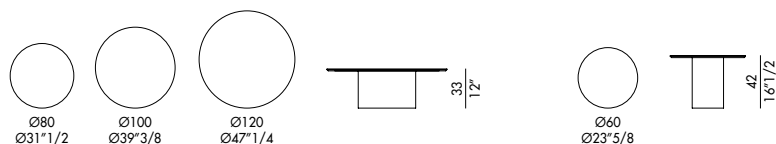

CILINDRO LOW_top marmo / CILINDRO LOW_marble top

Design Ollen Pal

Cilindro Low con top in marmo è il tavolino da salotto dallo stile raffinato ed elegante che non ha bisogno di presentazioni. Realizzato dal designer Ollen Pal, questo tavolino da salotto è definito dalla base in metallo verniciato monocolore o bicolore e dal piano tondo in marmo lucido con bordi obliqui, spessore 20 mm. In perfetto stile contemporaneo è il tocco di raffinatezza esclusiva che renderà unica la zona giorno: trova la sua collocazione ideale su un tappeto dai toni neutri, posto davanti al divano. Oltre alla versione con top in marmo, Cilindro Low è disponibile anche in legno, ceramica e cristallo.

Cilindro Low with marble top is the coffee table with a refined and elegant style that needs no introduction. Created by designer Ollen Pal, this coffee table is defined by the base in one-tone or two-tone painted metal and the round top in polished marble with oblique edges, 20 mm thick. In perfect contemporary style, it is the touch of exclusive refinement that will make the living area unique: it finds its ideal location on a rug in neutral tones, placed in front of the sofa. In addition to the version with marble top, Cilindro Low is also available in wood, ceramic and crystal.

Informazioni tecniche / Technical informations

Tavolino con base in metallo monocolor o bicolore.

Nero	V01	Platino spazzolato	S01
Avorio	V08	Bronzo spazzolato vintage	S02
Titanio	V04		
Bronzo	V05		
Oro	V06		